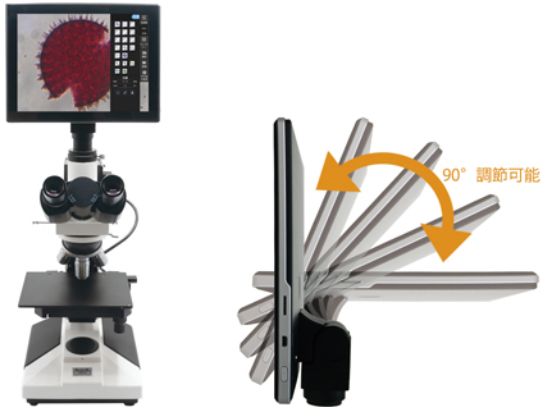

YCU-500T

タブレット付きスマートカメラ

タブレット一体型のデジタルカメラ
タッチパネル方式で簡単操作! パソコン必要なし!

タッチパネルで
かんたん操作!

500万
画素

静止画
動画

計測

micro
HDMI

画面
サイズ
9.7インチ

Android

観察

9.7インチの高画質ディスプレイはタッチパネル式で直感的に操作することができます。
また、画面は垂直方向90度調節可能なので、観察しやすい角度で使用できます。

計測

直線、四角形、円、角度等、基本的な計測が可能。
計測データはエクセルの拡張子 (.xlsx) で保存でき、
画像付きデータのレポートがすぐに作成できます。

※ライブ映像での計測のみ加能で、静止画の計測はできません。

画像編集

撮影した静止画をグレースケール化したり、明るさコントラストを
変えることが可能。
また、明度の違いにより明度の低い部分を計測する機能も搭載。

外部出力

microHDMIによりモニターに同時出力が可能。
USB、micro SDカード対応により、大容量のデータも
保存可能。
マウスを繋げば指よりもさらに繊細な計測が可能。

※搭載タブレットは顕微鏡での観察を目的にしているため、電波法認証を取得しておりません。
そのため、Wi-Fi・Bluetoothでの通信機能はお使いいただけません。

※USBケーブルによるパソコンへの同時出力は不可

仕様

センサーサイズ	1/2.5インチ (W5.7mm×H4.28mm, D7.13mm)
有効画素数	500万画素 (2592×1944)
プレビュー時の 解像度とフレームレート	1024×768 30fps 1600×1200 15fps 2048×1536 15fps
ピクセルサイズ	2.2×2.2μm
シャッター	電子ローリングシャッター
OS	Android 5.1
CPU	RK3288 Quad-core 1.8GHz
ディスプレイ	9.7インチ 2048×1536カラーLCD 5点マルチタッチスクリーン
RAM	2GB DDR3
ROM	8GB
外部端子	USB、microHDMI、TFメモリ (micro SD)、3.5オーディオ
電源	DC-12V/2A
その他	マイク・スピーカー搭載 機能：測長、静止画撮影 (Max1,600万枚)、動画撮影、画像編集
本体サイズ	238×51×206mm 0.6kg
付属品	ACアダプター、microSDカード
定価	175,000円 (税抜)
JAN	4562357222314