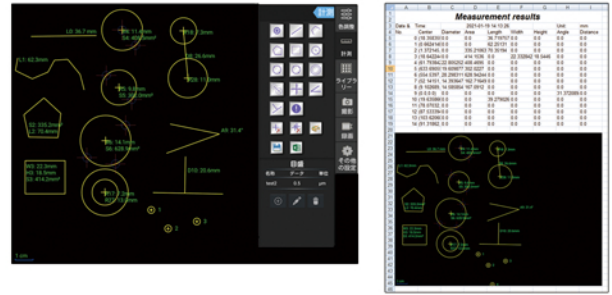

YCU-500T

タブレット付きスマートカメラ

タブレット一体型のデジタルカメラ
タッチパネル方式で簡単操作! パソコン必要なし!

タッチパネルで
かんたん操作!

500万
画素

静止画
動画

計測

micro
HDMI

画面
サイズ
9.7インチ

Android

観察

9.7インチの高画質ディスプレイはタッチパネル式で直感的に操作することができます。
また、画面は垂直方向90度調節可能なので、観察しやすい角度で使用できます。

計測

直線、四角形、円、角度等、基本的な計測が可能。
計測データはエクセルの拡張子 (.xlsx) で保存でき、
画像付きデータのレポートがすぐに作成できます。

※ライブ映像での計測のみ加能で、静止画の計測はできません。

画像編集

撮影した静止画をグレースケール化したり、明るさコントラストを
変えることが可能。
また、明度の違いにより明度の低い部分を計測する機能も搭載。

外部出力

microHDMIによりモニターに同時出力が可能。
USB、micro SDカード対応により、大容量のデータも
保存可能。
マウスを繋げば指よりもさらに繊細な計測が可能。

※搭載タブレットは顕微鏡での観察を目的にしているため、電波法認証を取得しておりません。
そのため、Wi-Fi・Bluetoothでの通信機能はお使いいただけません。

※USBケーブルによるパソコンへの同時出力は不可

仕様

センサーサイズ	1/2.5インチ (W5.7mm×H4.28mm, D7.13mm)
有効画素数	500万画素 (2592×1944)
プレビュー時の 解像度とフレームレート	1024×768 30fps 1600×1200 15fps 2048×1536 15fps
ピクセルサイズ	2.2×2.2μm
シャッター	電子ローリングシャッター
OS	Android 5.1
CPU	RK3288 Quad-core 1.8GHz
ディスプレイ	9.7インチ 2048×1536カラーLCD 5点マルチタッチスクリーン
RAM	2GB DDR3
ROM	8GB
外部端子	USB、microHDMI、TFメモリ (micro SD)、3.5オーディオ
電源	DC-12V/2A
その他	マイク・スピーカー搭載 機能：測長、静止画撮影 (Max1,600万枚)、動画撮影、画像編集
本体サイズ	238×51×206mm 0.6kg
付属品	ACアダプター、microSDカード
定価	175,000円 (税抜)
JAN	4562357222314