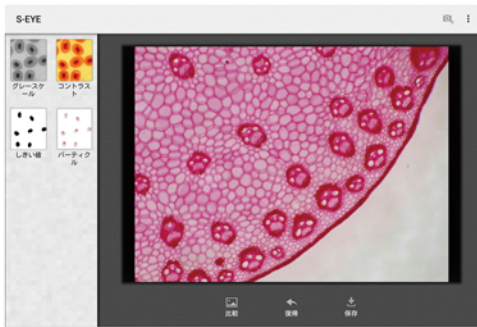

画面
サイズ
9.7インチ

Android

観察

9.7インチの高画質ディスプレイはタッチパネル式で直感的に操作することができます。
また、画面は垂直方向90度調節可能なので、観察しやすい角度で使用できます。

計測

直線、四角形、円、角度等、基本的な計測が可能。
計測データはエクセルの拡張子 (.xlsx) で保存でき、
画像付きデータのレポートがすぐに作成できます。

※ライブ映像での計測のみ加能で、静止画の計測はできません。

画像編集

撮影した静止画をグレースケール化したり、明るさコントラストを
変えることが可能。
また、明度の違いにより明度の低い部分を計測する機能も搭載。

外部出力

microHDMIによりモニターに同時出力が可能。
USB、micro SDカード対応により、大容量のデータも
保存可能。
マウスを繋げば指よりもさらに繊細な計測が可能。

※搭載タブレットは顕微鏡での観察を目的にしているため、電波法認証を取得しておりません。
そのため、Wi-Fi・Bluetoothでの通信機能はお使いいただけません。