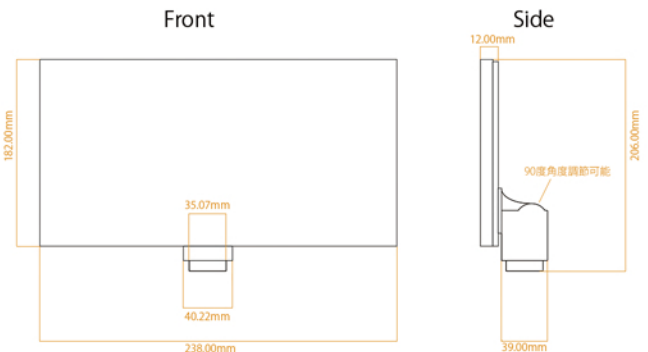

画面
サイズ
9.7インチ

Android

観察

9.7インチの高画質ディスプレイはタッチパネル式で直感的に操作することができます。
また、画面は垂直方向90度調節可能なので、観察しやすい角度で使用できます。

計測

直線、四角形、円、角度等、基本的な計測が可能。
計測データはエクセルの拡張子 (.xlsx) で保存でき、
画像付きデータのレポートがすぐに作成できます。

※ライブ映像での計測のみ加能で、静止画の計測はできません。

画像編集

撮影した静止画をグレースケール化したり、明るさコントラストを
変えることが可能。
また、明度の違いにより明度の低い部分を計測する機能も搭載。

外部出力

microHDMIによりモニターに同時出力が可能。
USB、micro SDカード対応により、大容量のデータも
保存可能。
マウスを繋げば指よりもさらに繊細な計測が可能。

※搭載タブレットは顕微鏡での観察を目的にしているため、電波法認証を取得しておりません。
そのため、Wi-Fi・Bluetoothでの通信機能はお使いいただけません。

※USBケーブルによるパソコンへの同時出力は不可

仕様

センサーサイズ	1/2.5インチ (W5.7mm×H4.28mm, D7.13mm)
有効画素数	500万画素 (2592×1944)
プレビュー時の 解像度とフレームレート	1024×768 30fps 1600×1200 15fps 2048×1536 15fps
ピクセルサイズ	2.2×2.2μm
シャッター	電子ローリングシャッター
OS	Android 5.1
CPU	RK3288 Quad-core 1.8GHz
ディスプレイ	9.7インチ 2048×1536カラーLCD 5点マルチタッチスクリーン
RAM	2GB DDR3
ROM	8GB
外部端子	USB、microHDMI、TFメモリ (micro SD)、3.5オーディオ
電源	DC-12V/2A
その他	マイク・スピーカー搭載 機能：測長、静止画撮影 (Max1,600万枚)、動画撮影、画像編集
本体サイズ	238×51×206mm 0.6kg
付属品	ACアダプター、microSDカード
定価	175,000円 (税抜)
JAN	4562357222314