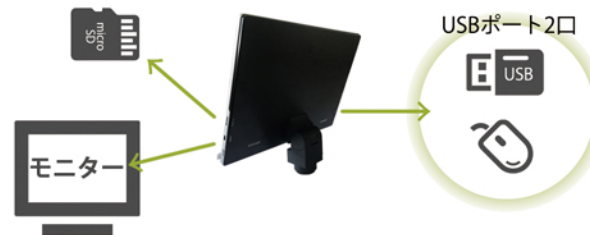

画面
サイズ
9.7インチ

Android

観察

9.7インチの高画質ディスプレイはタッチパネル式で直感的に操作することができます。
また、画面は垂直方向90度調節可能なので、観察しやすい角度で使用できます。

計測

直線、四角形、円、角度等、基本的な計測が可能。
計測データはエクセルの拡張子 (.xlsx) で保存でき、
画像付きデータのレポートがすぐに作成できます。

※ライブ映像での計測のみ加能で、静止画の計測はできません。

画像編集

撮影した静止画をグレースケール化したり、明るさコントラストを
変えることが可能。
また、明度の違いにより明度の低い部分を計測する機能も搭載。

外部出力

microHDMIによりモニターに同時出力が可能。
USB、micro SDカード対応により、大容量のデータも
保存可能。
マウスを繋げば指よりもさらに繊細な計測が可能。

※搭載タブレットは顕微鏡での観察を目的にしているため、電波法認証を取得しておりません。
そのため、Wi-Fi・Bluetoothでの通信機能はお使いいただけません。